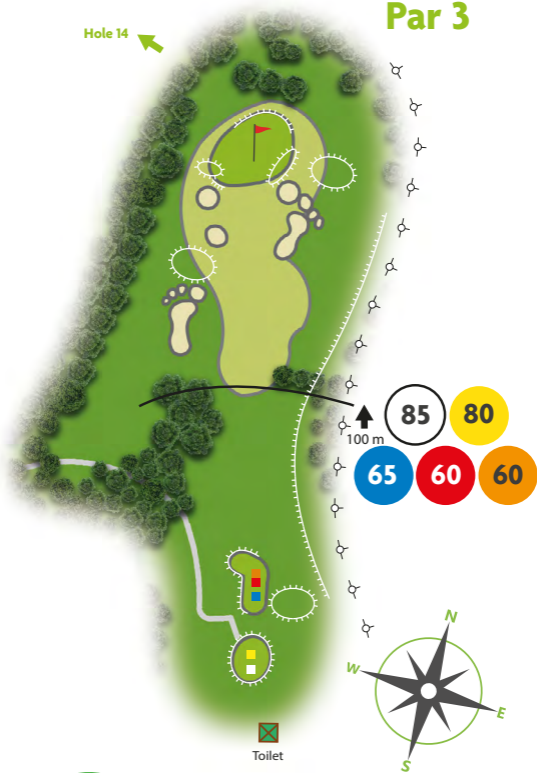

107

75

Schuilhut

409

382

326

307

275

Hole 12

Hole 11 Par 4

Hole 13

Hole 12 Par 4

35 m

100 m

Schuilhut

Hole 13 Par 3

Hole 14 

Gaat het lekker?
En .. ben je lief voor onze natuur?

Hole 14 Par 5

Schuilhut

Hole 15

100 m **353** **348**

282 **273** **273**

200 m **253** **248**