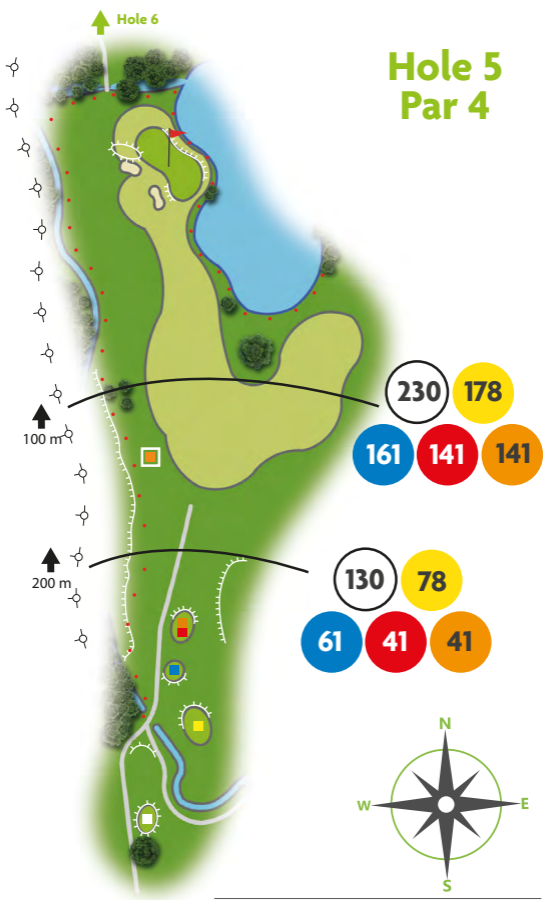

Of bezoek
onze website
en meld je aan!

Hole 1 Par 4

Veel plezier
en geniet
van je ronde
golf!

Hole 3

Hole 2 Par 4

100 m

200 m

Hole 4 ←

Schuilhut 

Hole 3 Par 5

Let op oefenfaciliteiten

↑
100 m

↑
200 m

↑
304 m

Hole 4 Par 4

Hole 5

Hole 5 Par 4

230 178
161 141 141

130 78
61 41 41

330 278 261 241 241

Hole 6 Par 3

*Vergeet je
pitchmarks niet
te repareren!*

40 m

141 121
110 105 101