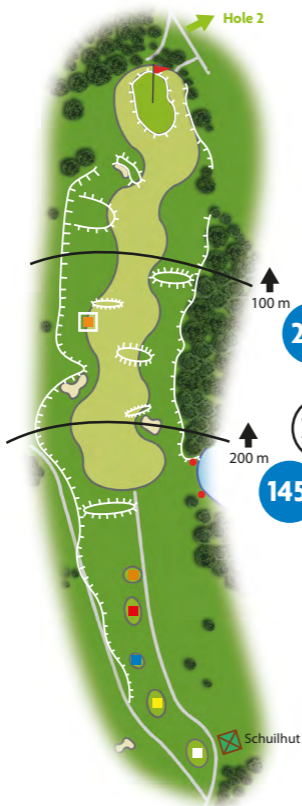

Legenda:

-  Rode paaltjes: hindernis
-  Grasbunker
-  150 mtr tot midden green
-  Afstand in meters tot midden green
-  Hoogteverschil in de baan
-  Out of bounds

Speel door, maar haast je niet!

Op onze golfbaan gelden de volgende maximale rondetijden (bij drukte) op de 18-holes baan:

Speel je veel?

Dan betaal je veel minder per ronde.

Speel je niet zo vaak?

Er is al een speelrecht vanaf 20 rondes.

GOLFEN MET EEN GLIMLACH

Loop even
langs de
receptie voor
meer
informatie!

Grote korting:
per ronde, voor
je introducees,
én voor jezelf!

Of bezoek
onze website
en meld je aan!

Hole 1 Par 4

Veel plezier
en geniet
van je ronde
golf!

Hole 3

Hole 2 Par 4

100 m

200 m

Hole 4 ←

Schuilhut 

Hole 3 Par 5

Let op oefenfaciliteiten

↑
100 m

↑
200 m

↑
304 m

Hole 4 Par 4

Hole 5