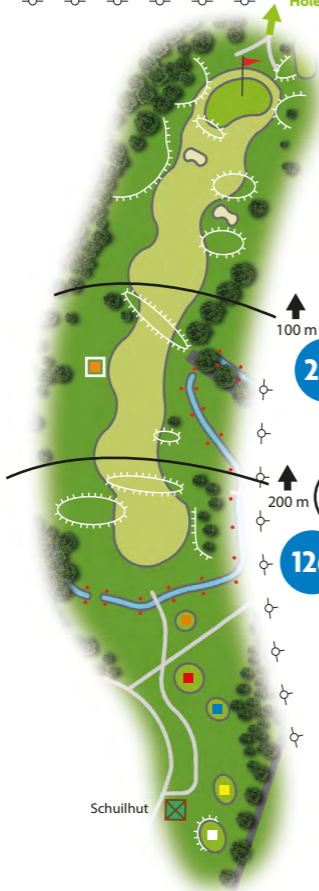

Overigens ook leuk om als bedrijfsuitje te doen!

Gewoon Gezellig!

6 Golflessen
én 3 maanden lekker
veel golfen, gratis
theorieavond, leenset
golfclubs, golfballen
én veel meer!

EUR 165!

Golf

18-holes golfbaan, golfschool, gratis oefenfaciliteiten

Brasserie

dagelijks geopend voor lunch, diner en vergaderingen

Bedrijfsleden

sportief netwerken met andere ondernemers

Hole 11

Hole 10 Par 4

100 m

309

282

226

207

175

200 m

209

183

126

107

75

Schuilhut

409

382

326

307

275