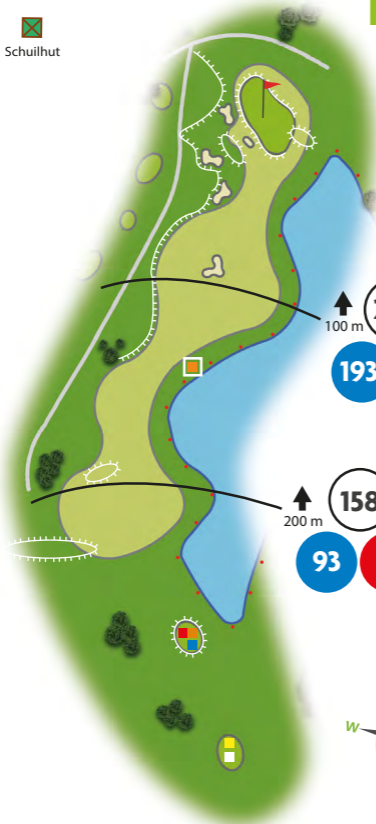

Hole 14 

Gaat het lekker?
En .. ben je lief voor onze natuur?

Hole 14 Par 5

Schuilhut

Hole 15

100 m **353** **348**

282 **273** **273**

200 m **253** **248**

Golfpark
DE LOONSCHÉ DUYNEN
Gewoon Geweldig

Meer informatie én aanmelden:

www.golfparkdeloonscheduynen.nl
info@golfparkdeloonscheduynen.nl

Hole 16

Hole 15 Par 4

Hole 16 Par 3

Hole 18

Hole 17 Par 5

Hole 18 Par 4

 Schuilhut

Golfpark 
DE LOONSCHÉ DUYNEN
Gewoon Geweldig

BRASSERIE | TERRAS | TAKE AWAY
Geopend vanaf 9.00 uur, 7 dagen per week voor lunch,
diner, vergaderingen, events en feesten.

Golfpark 
DE LOONSCHÉ DUYNEN