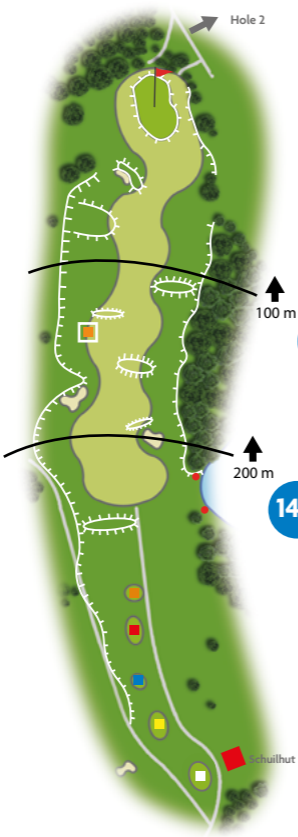

Legenda:

-  Rode paaltjes: hindernis
-  Grasbunker
-  150 mtr tot midden green
-  Afstand in meters tot midden green
-  Hoogteverschil in de baan
-  Out of bounds

Speel door, maar haast je niet!

Op onze golfbaan gelden de volgende maximale rondetijden (bij drukte) op de 18-holes baan:

9 holes: 2 uur en 10 minuten

18 holes: 4 uur en 20 minuten

Plaatselijke regels:

Vind je op onze website.
Scan de QR-code hiernaast.

[óf klik hier](#)

Hole 1 Par 4

*Veel plezier
én geniet
van je ronde
golf!*

Hole 2 Par 4

Hole 3 Par 5

Let op oefenfaciliteiten!

SI1

Hole 4 Par 4

SI 3

Hole 5 Par 4

Hole 6 Par 3

*Vergeet je
pitchmarks niet
te repareren!*

Hole 8

Hole 7 Par 5

SI 7

Hole 8 Par 3

Hole 9

37 m

SI 17