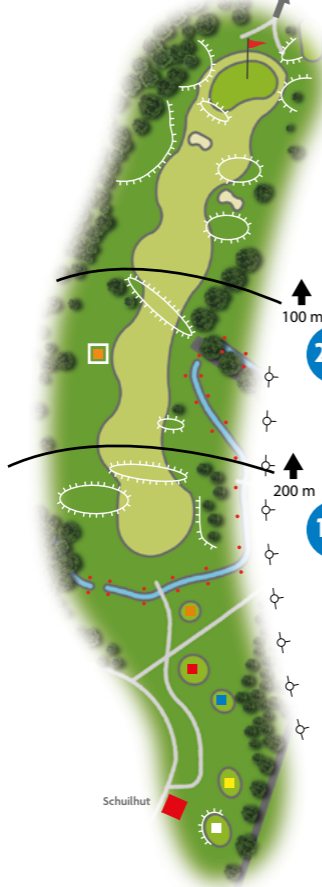

Overigens ook leuk om als bedrijfsuitje te doen!

Gewoon Gezellig!

6 Golflessen
én 3 maanden lekker
veel golfen, gratis
theorieavond, leenset
golfclubs, golfballen
én veel meer!

EUR 175

Golf

18-holes golfbaan, golfschool, gratis oefenfaciliteiten

Brasserie

dagelijks geopend voor lunch, diner en vergaderingen

Bedrijfsleden

sportief netwerken met andere ondernemers

Hole 11

Hole 10 Par 4

100 m

311	282	
226	207	175

200 m

211	182	
126	107	75

411	382	326	307	275
-----	-----	-----	-----	-----

SI 8

Hole 11 Par 4

Hole 12

100 m

200 m

SI 4

Hole 12 Par 4

35 m

100 m

Schuilhut

SI 14

Hole 13 Par 3

Hole 14