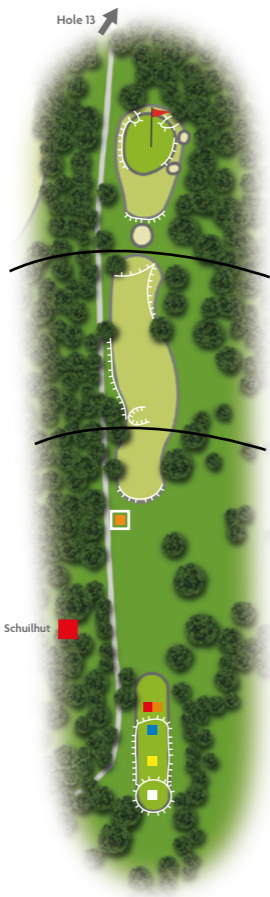

Hole 2 Par 4

Hole 3 Par 5

Let op oefenfaciliteiten!

SI1

Hole 4 Par 4

SI 3

Hole 5 Par 4

Hole 6 Par 3

Brasserie

dagelijks geopend voor lunch, diner en vergaderingen

Bedrijfsleden

sportief netwerken met andere ondernemers

Hole 11

Hole 10 Par 4

100 m

311	282	
226	207	175

200 m

211	182	
126	107	75

411	382	326	307	275
-----	-----	-----	-----	-----

SI 8

Hole 11 Par 4

Hole 12

100 m

200 m

SI 4

Hole 12 Par 4

35 m

100 m

Schuilhut

SI 14

Hole 13 Par 3

Hole 14