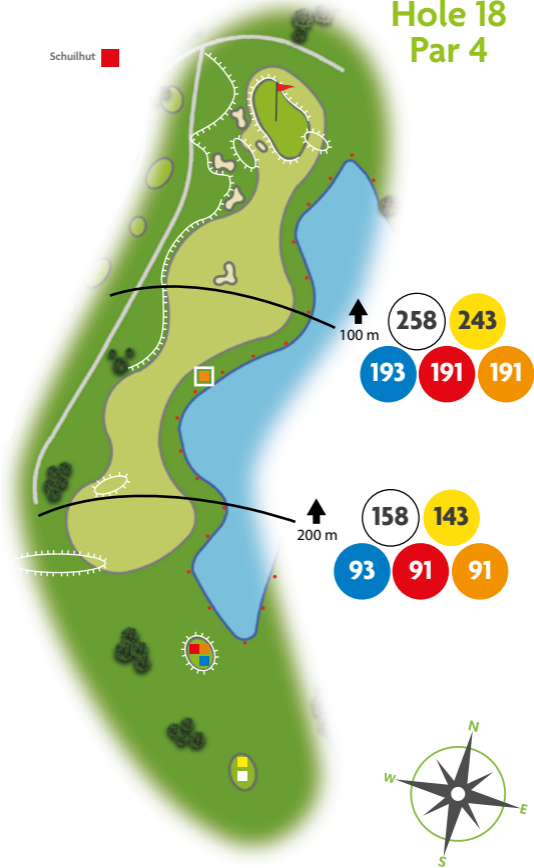

EUR 175!
(lessen zijn verplicht)

Golfpark
DE LOONSCHÉ DUYNEN
Gewoon Gezellig

Meer informatie én aanmelden:

www.golfparkdeloonscheduynen.nl
info@golfparkdeloonscheduynen.nl

Hole 15 Par 4

Hole 16 Par 3

SI 18

Hole 17 Par 5

SI 10

Hole 18

Par 4

Schuilhut 

SI 6

Golfpark 
DE LOONSCHÉ DUYNEN
Gewoon Gezellig

**BRASSERIE MET ZONNIG
TERRAS EN DIVERSE ZALEN**

Dagelijks geopend vanaf 9.00 uur
voor lunch, diner, vergaderingen,
events én feesten