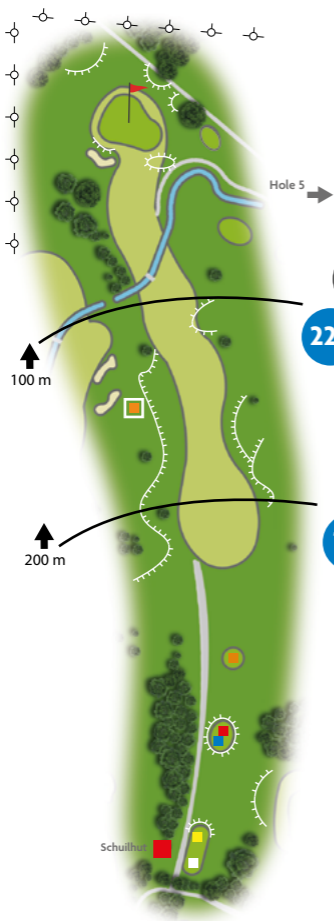

Legenda:

-  Rode paaltjes: hindernis
-  Grasbunker
-  150 mtr tot midden green
-  Afstand in meters tot midden green
-  Hoogteverschil in de baan
-  Out of bounds

Speel door, maar haast je niet!

Op onze golfbaan gelden de volgende maximale rondetijden (bij drukte) op de 18-holes baan:

9 holes: 2 uur en 10 minuten

18 holes: 4 uur en 20 minuten

Plaatselijke regels:

Vind je op onze website.
Scan de QR-code hiernaast.

[óf klik hier](#)

Hole 1 Par 4

*Veel plezier
én geniet
van je ronde
golf!*

Hole 2 Par 4

Hole 3 Par 5

Let op oefenfaciliteiten!

SI1

Hole 4 Par 4

SI 3

Hole 5 Par 4

Hole 6 Par 3

*Vergeet je
pitchmarks niet
te repareren!*

Hole 8

Hole 7 Par 5

SI 7

Hole 8 Par 3

Hole 9

37 m

SI 17