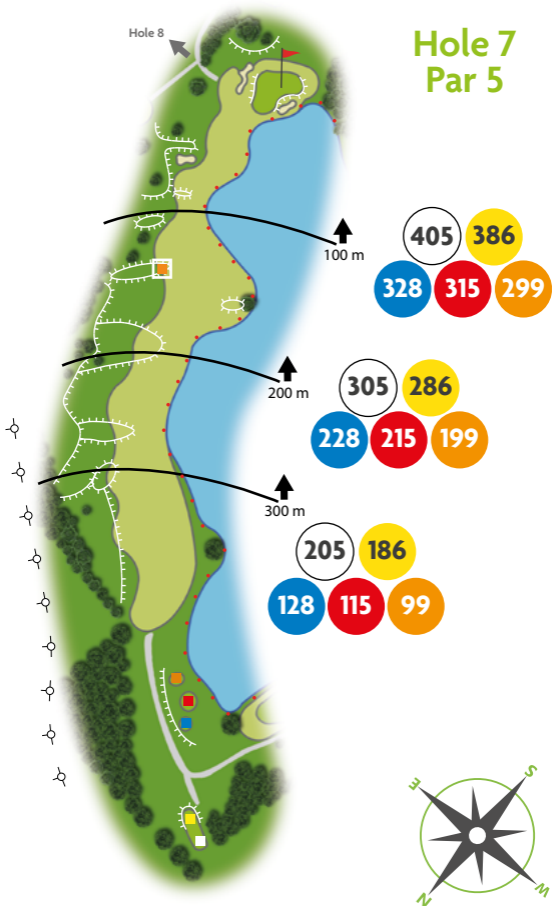

9 holes: 2 uur en 10 minuten

18 holes: 4 uur en 20 minuten

Plaatselijke regels:

Vind je op onze website.
Scan de QR-code hiernaast.

[óf klik hier](#)

Hole 1 Par 4

*Veel plezier
én geniet
van je ronde
golf!*

Hole 2 Par 4

Hole 3 Par 5

Let op oefenfaciliteiten!

SI1

Hole 4 Par 4

SI 3

Hole 5 Par 4

Hole 6 Par 3

*Vergeet je
pitchmarks niet
te repareren!*

Hole 8

Hole 7 Par 5

SI 7

Hole 8 Par 3

Hole 9

37 m

SI 17