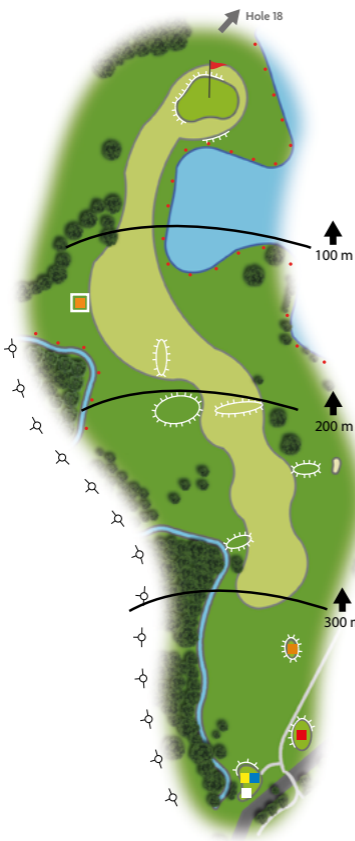

SI 4

Hole 12 Par 4

35 m

100 m

Schuilhut

SI 14

Hole 13 Par 3

Hole 14

EUR 175!
(lessen zijn verplicht)

Golfpark
DE LOONSCHÉ DUYNEN
Gewoon Gezellig

Meer informatie én aanmelden:

www.golfparkdeloonscheduynen.nl
info@golfparkdeloonscheduynen.nl

Hole 15 Par 4

Hole 16 Par 3

SI 18

Hole 17 Par 5

SI 10

Hole 18

Par 4

Schuilhut 

SI 6

Golfpark 
DE LOONSCHÉ DUYNEN
Gewoon Gezellig

**BRASSERIE MET ZONNIG
TERRAS EN DIVERSE ZALEN**

Dagelijks geopend vanaf 9.00 uur
voor lunch, diner, vergaderingen,
events én feesten