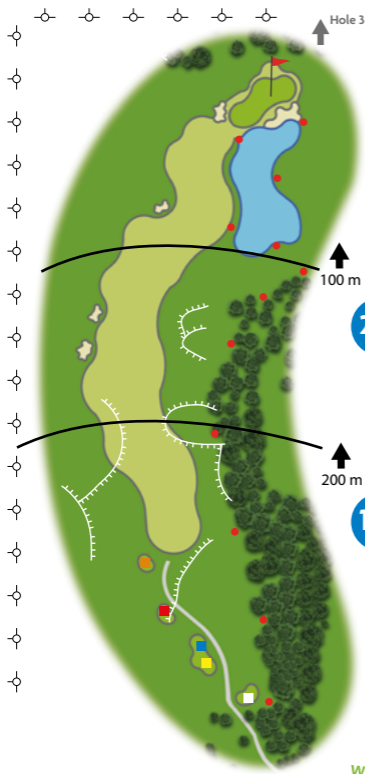

Legenda:

-  Rode paaltjes: hindernis
-  Grasbunker
-  150 mtr tot midden green
-  Afstand in meters tot midden green
-  Hoogteverschil in de baan
-  Out of bounds

Speel door, maar haast je niet!

Op onze golfbaan gelden de volgende maximale rondetijden (bij drukte) op de 18-holes baan:

9 holes: 2 uur en 10 minuten

18 holes: 4 uur en 20 minuten

Plaatselijke regels:

Vind je op onze website.
Scan de QR-code hiernaast.

[óf klik hier](#)

Hole 1 Par 4

*Veel plezier
én geniet
van je ronde
golf!*

Hole 2 Par 4

Hole 3 Par 5

Let op oefenfaciliteiten!

SI1

Hole 4 Par 4

SI 3

Hole 5 Par 4

Hole 6 Par 3