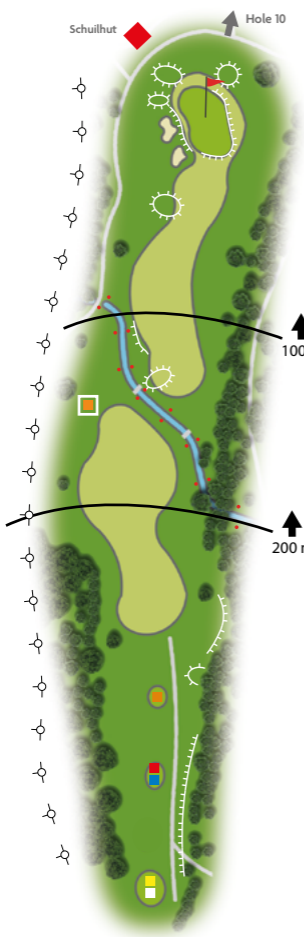

9 holes: 2 uur en 10 minuten

18 holes: 4 uur en 20 minuten

Plaatselijke regels:

Vind je op onze website.
Scan de QR-code hiernaast.

[óf klik hier](#)

Hole 1 Par 4

*Veel plezier
én geniet
van je ronde
golf!*

Hole 2 Par 4

Hole 3 Par 5

Let op oefenfaciliteiten!

SI1

Hole 4 Par 4

SI 3

Hole 5 Par 4

Hole 6 Par 3

*Vergeet je
pitchmarks niet
te repareren!*

Hole 8

Hole 7 Par 5

SI 7

Hole 8 Par 3

Hole 9

37 m

SI 17

Schulhut

Hole 10

Hole 9 Par 4

SI 5

BUSINESS *meets* GOLF

Na een drukke dag je hoofd leegmaken in de frisse buitenlucht?

Ga golfen! Alleen, samen met collega's of juist met andere ondernemers. Want waar anders verloopt het leggen van (zakelijke) contacten zo makkelijk als bij het golfen.